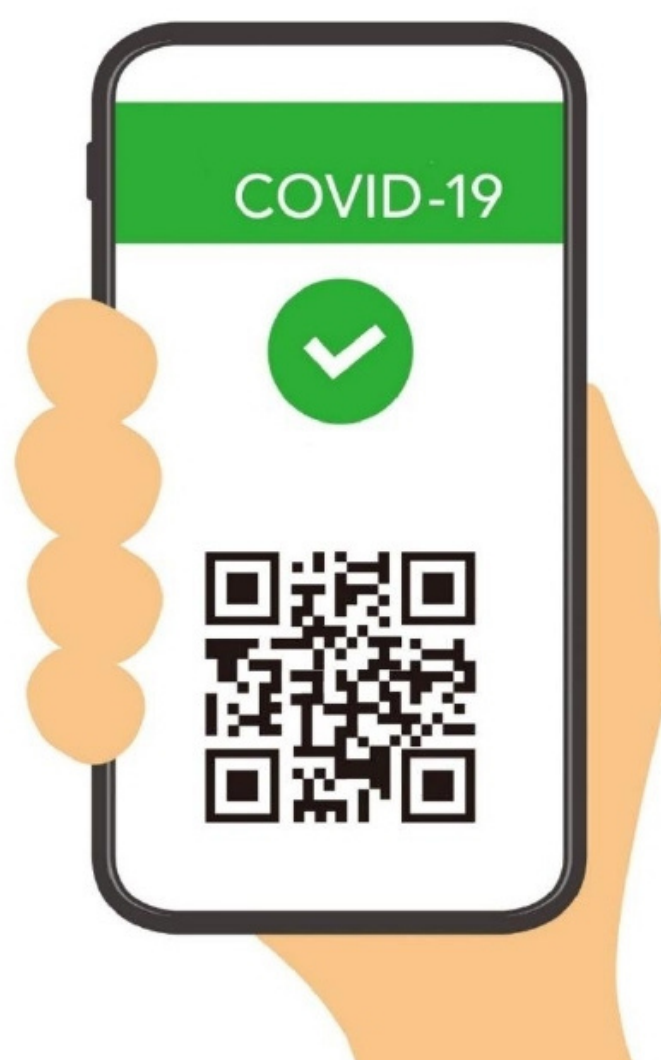

PER L'INGRESSO E' RICHIESTO

GREEN PASS

DIGITALE O CARTACEO
DIGITAL OR PAPER FORMAT

COVID-19 ENTRANCE WITH GREEN PASS

CHI NE È SPROVVISTO

NON PUÒ ENTRARE

FAI UN CENNO DALLA

PORTA LATO ROTONDA